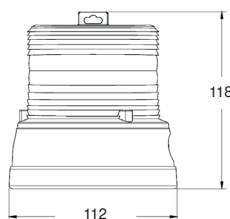

42-450

BATTERIERUNDUMLEUCHTE BATTERY BEACON

BEST. NR PART NO			°C	ZUSATZFUNKTION SPECIAL FUNCTION	BEFESTIGUNG ATTACHMENT
42-4505-001	1/20	LED	-30~ +60	4 x 1,5V AA Batterien (nicht enthalten) 4 x 1,5V AA batteries (not included) Betriebsdauer ca. 260-300 Stunden operation time about 260-300 hours 2 verschiedene Blinkmuster (Rotation, Einzelblitz) 2 different flash patterns (rotation, single flash) Mit Lichtsensor with light sensor	magnetisch magnetic